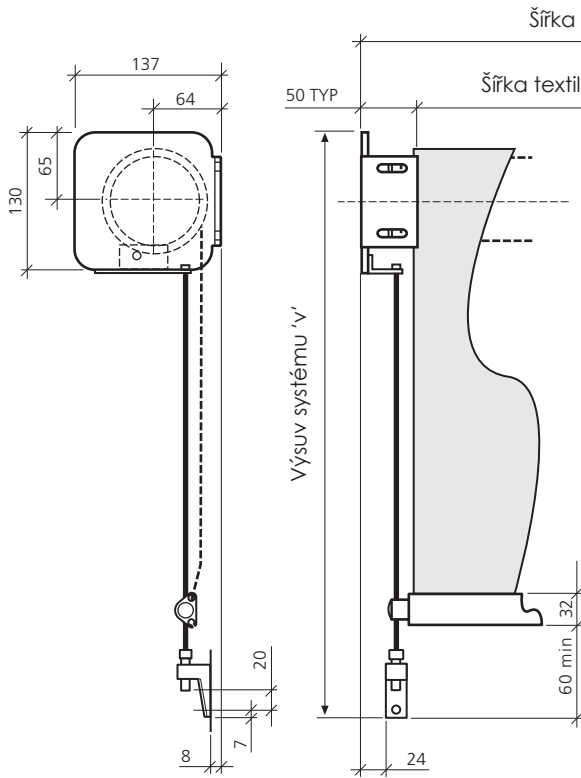

TESS 308 DETAIL

Zadní připevnění