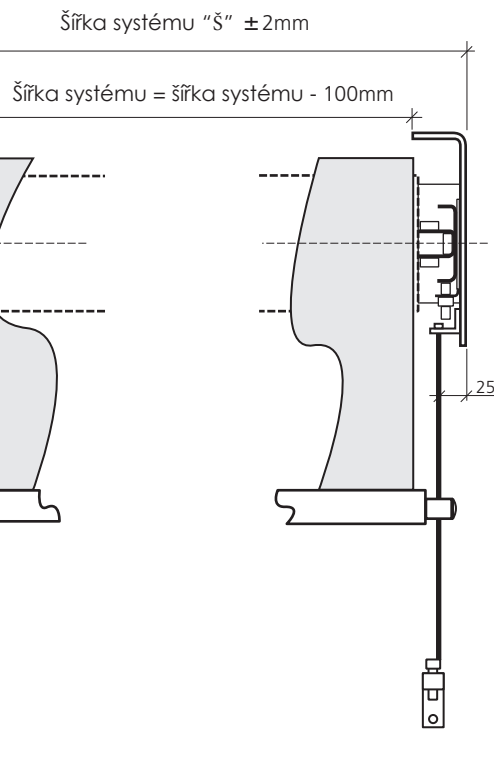

Prosím kontaktujte nás pro detaily.

TESS 308 DETAIL

Zadní připevnění

Vrchní připevnění

TESS 312 DETAIL

Všechny rozměry v mm.

Společnost :

METALPLAST CZ s.r.o. přední výrobce a dodavatel systémů stínící a ventilační techniky pro administrativní budovy i rodinné domy v České republice byla založena v roce 1991.