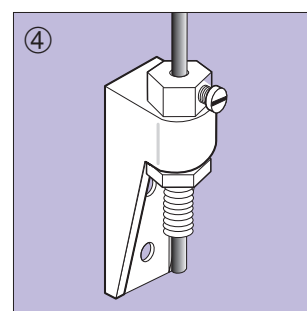

Hřídel s textilií

Koncovka těžítka

③
Váha =
0.5kg/m
1.2kg/m
s
další
zátěží

Těžítko

Kotvící konzole a
napínací šroub

VERTIKÁLNÍ STÍNÍCÍ SYSTÉM ZAHRNUJE:

jednoduchá 85mm (z galvanizované oceli)nebo 127mm (hliníková) hřídel s textilií zahrnuje tubulární motor