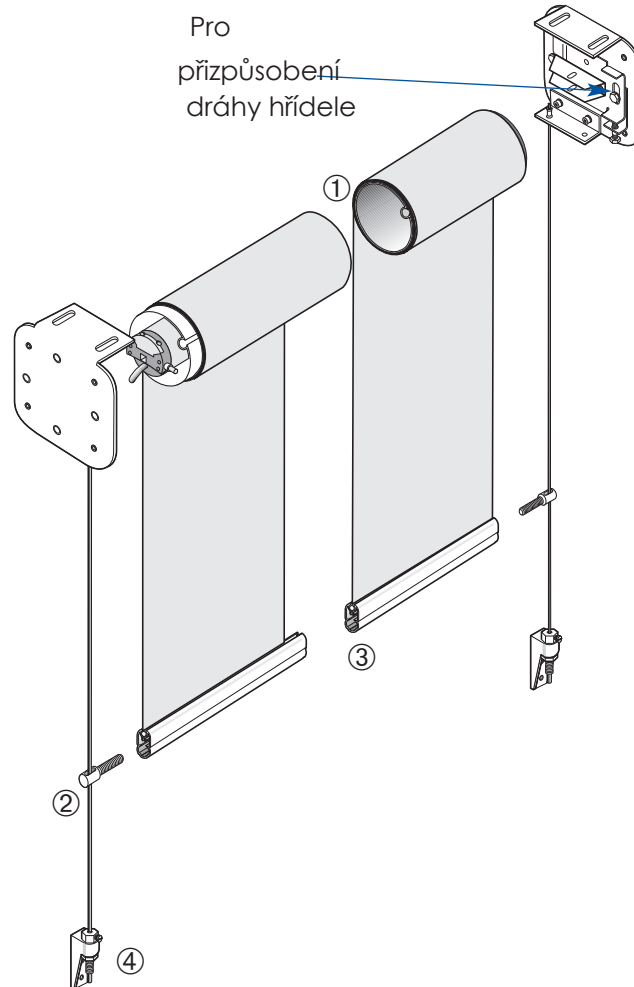

Tess 308

Zadní připevňovací konzole

Vrchní připevňovací konzole

Pro
přizpůsobení
dráhy hřídele

Tess 312

Zadní připevňovací konzole

Vrchní připevňovací konzole

Pro
přizpůsobení
dráhy hřídele