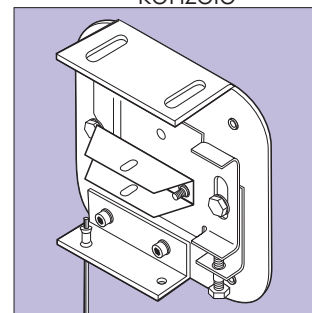

Tess 308

Zadní připevňovací konzole

Vrchní připevňovací konzole

Pro
přizpůsobení
dráhy hřídele

Tess 312

Zadní připevňovací konzole

Vrchní připevňovací konzole

Pro
přizpůsobení
dráhy hřídele