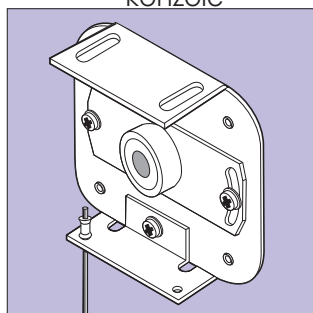

Tess 308

Zadní připevňovací konzole

Vrchní připevňovací konzole

Pro
přizpůsobení
dráhy hřídele

Tess 312

Zadní připevňovací konzole

Vrchní připevňovací konzole

Pro
přizpůsobení
dráhy hřídele