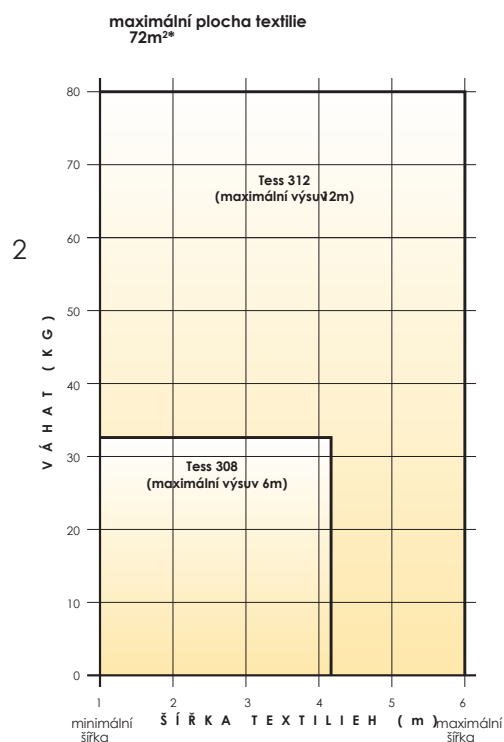

hliníkové těžítko podporuje volný konec textilie, která je vedena pomocí dvou 3mm vodících lanek

KONEČNÁ ÚPRAVA:

Hliníkové komponenty (s výjimkou hřídele pro textilií) mají polyesterovou práškovou úpravu, 30% leska. Spojovací materiál z nerezové oceli a jiných ocelových dílů pozinkované proti korozi

INSTALACE:

Vhodný pro vrchní nebo zadní připevnění konzolemi a zadní pomocí kotvící konzole a napínacího šroubu.

TECHNICKÉ SPECIFIKACE

Model		Tess 308	Tess 312
Maximální šířka	(m)	4.2	6
Maximální výšuv	(m)	6	12
Maximální plocha text.	(m ²)	2	57
Základní váha	(kg)	7	9
+ na metr šířky	(kg)	3	3
Točivý moment motoru	(Nm)	15	35
Rychlost motoru	(min ⁻¹)	17	17
Odběr motoru při 230V	(A)	0.65	1.5
Délka kabelu u motoru	(m)	2.5	2.5
Rozsah teplot	(°C)	-5 to +55	-5 to +55
Maximální doba běhu	(min)	4	4
Minimální rychlost textilie	(m/min)	5	7