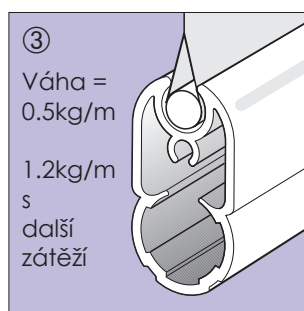

③
Váha =
0.5kg/m
1.2kg/m
s
další
zátěží

Těžítko