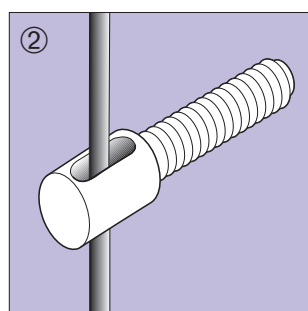

Koncovka těžítka