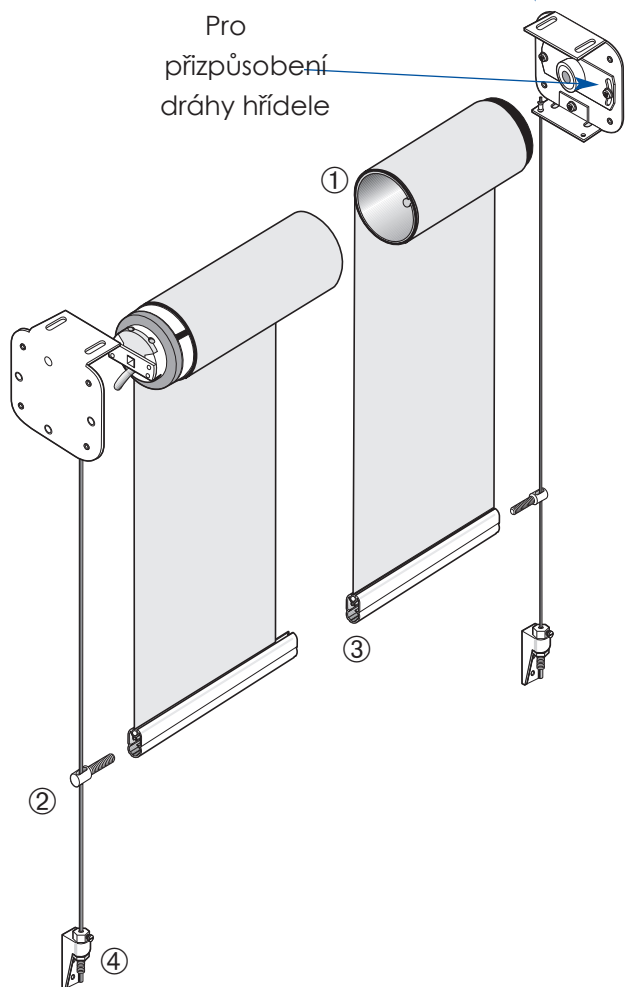

Tess 308

Zadní připevňovací konzole

Vrchní připevňovací konzole

Pro
přizpůsobení
dráhy hřídele

Tess 312

Zadní připevňovací konzole

Vrchní připevňovací konzole

Pro
přizpůsobení
dráhy hřídele