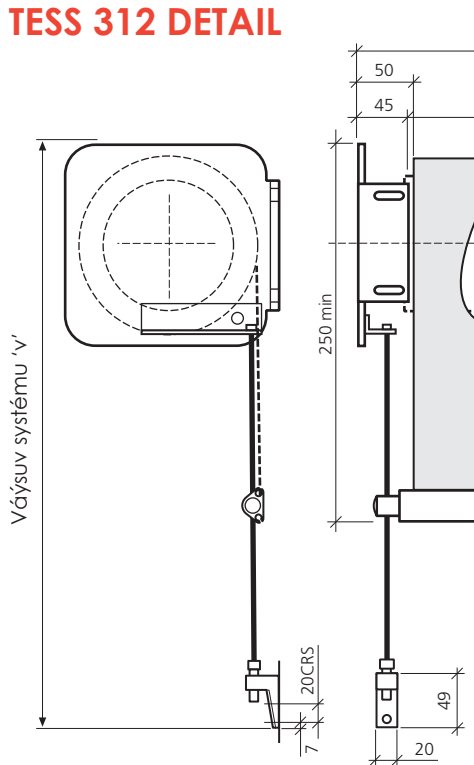

TESS 312 DETAIL