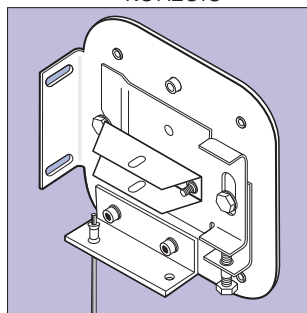

Tess 308

Zadní připevňovací konzole

Vrchní připevňovací konzole

Pro
přizpůsobení
dráhy hřídele

Tess 312

Zadní připevňovací konzole

Vrchní připevňovací konzole

Pro
přizpůsobení
dráhy hřídele