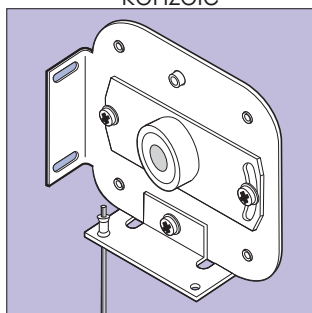

Tess 308

Zadní připevňovací konzole