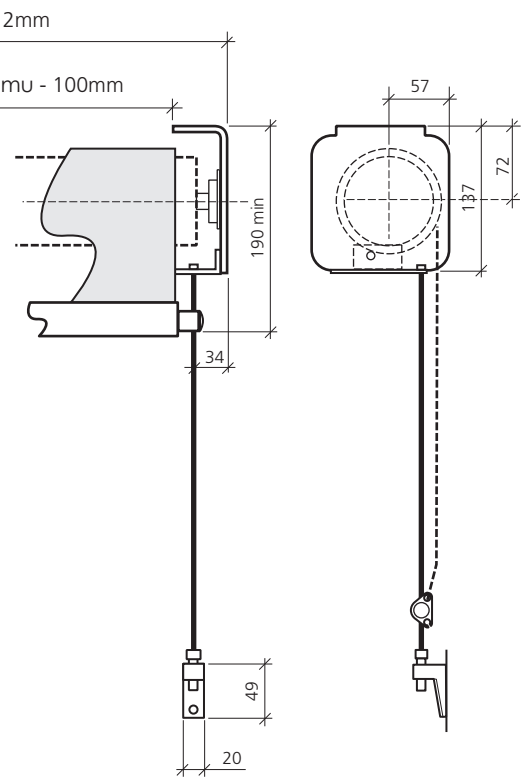

Vrchní připevnění