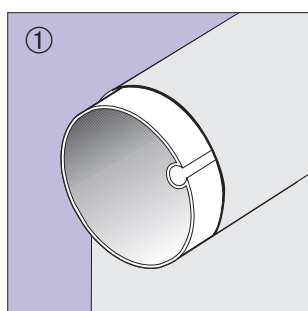

Tess 308

Zadní připevňovací konzole

Vrchní připevňovací konzole

Pro
přizpůsobení
dráhy hřídele

Tess 312

Zadní připevňovací konzole

Vrchní připevňovací konzole

Pro
přizpůsobení
dráhy hřídele